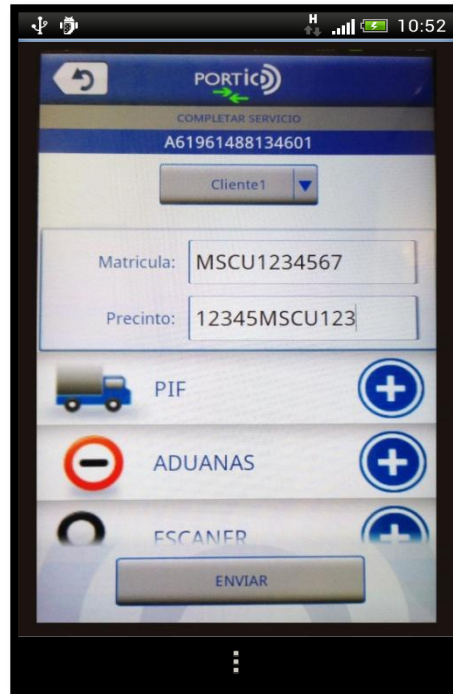

# OTRAS TERMINALES- PIN CODE NO NECESARIO

Portic Transportistas v1.7    Usuario: Bert Cappuyns    Empresa: PORTIC S.A.    Inicio sesión: 21/10/2013 10:01

Recuperar Adm/Ent    Reenviar OT    Ver    Documentación    Preferencias

Circuito: Todos    Estado: Todos    Fecha servicio: Hoy    Buscar

Cir...	Seguimie...	Emisor OT	Matricula / Refer...	Tipo	Recogida	Lugar Carga/De...	Cliente	Entrega	Fecha Servicio	Fecha Expirac...	Consign...	Estado	In...	M...
Exp	TP	PORTIC ...	/ 79861_1	22...	PROGEC...	* Barcelona	Almacenes Gomez	TERMINA...	21/10/2013 de 9:0...	31/10/2013 23:...	PORTIC ...	En Curso		
Exp	TP	PORTIC ...	/ 79951_1	40...	TERMINA...	barcelona	Philips	TERMINA...	21/10/2013 de 10:...	23/10/2013 23:59	PORTIC ...	Modificado		

Datos Servicio — Núm.OT: A61961488134599

Lugar de Carga y Descarga     Transportic

Guardar datos    Enviar    Cancelar

Joselito Torero    5566AAZ

21/10/2013 10 : 00    21/10/2013 16 : 00

21/10/2013 09 : 00    17 : 00

**PIN Code**

Recogida Vacío:    NO NECESARIO    Entrega Lleno:    H6JX2

Al ACEPTAR la asignación se envía automáticamente el PREAVISO

Al introducir los datos de MATRICULA DEL CONTENEDOR - PRECINTO se genera automáticamente el PREAVISO