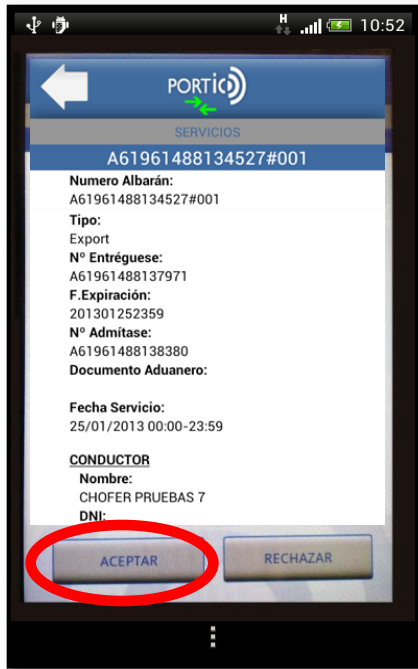

Circuito: Todos    Estado: Todos    Fecha servicio: Hoy    Buscar

Cir...	Seguimie...	Emisor OT	Matricula / Refer...	Tipo	Recogida	Lugar Carga/De...	Cliente	Entrega	Fecha Servicio	Fecha Expirac...	Consign...	Estado	In...	M...
Exp	TP	PORTIC ...	/ 79861_1	22...	PROGEC...	* Barcelona	Almacenes Gomez	TERMINA...	21/10/2013 de 9:0...	31/10/2013 23:...	PORTIC ...	En Curso		
Exp	TP	PORTIC ...	/ 79951_1	40...	TERMINA...	barcelona	Philips	TERMINA...	21/10/2013 de 10:...	23/10/2013 23:59	PORTIC ...	Modificado		

Datos Servicio — Núm.OT: A61961488134599

Lugar de Carga y Descarga     Transportic

Guardar datos    Enviar    Cancelar

Joselito Torero    5566AAZ

21/10/2013 10 : 00    21/10/2013 16 : 00

21/10/2013 09 : 00    17 : 00

**PIN Code**

Recogida Vacío:    NO NECESARIO    Entrega Lleno:    H6JX2

Al ACEPTAR la asignación se envía automáticamente el PREAVISO

Al introducir los datos de MATRICULA DEL CONTENEDOR - PRECINTO se genera automáticamente el PREAVISO