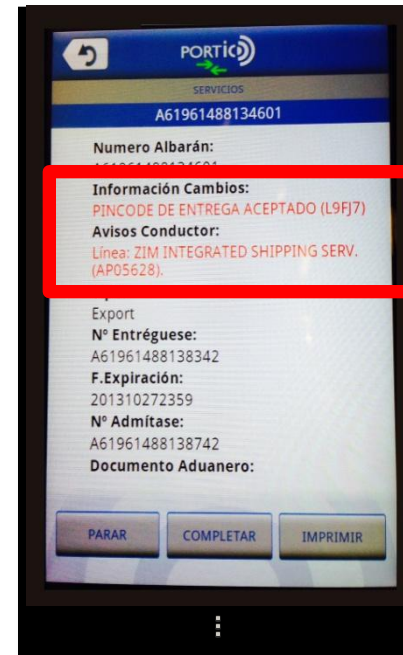

Datos Servicio — Núm.OT: A61961488134599

Lugar de Carga y Descarga     Transportic

Guardar datos    Enviar    Cancelar

Joselito Torero    5566AAZ

21/10/2013 10 : 00    21/10/2013 16 : 00

21/10/2013 09 : 00    17 : 00

**PIN Code**

Recogida Vacío:    NO NECESARIO    Entrega Lleno:    H6JX2

Al ACEPTAR la asignación se envía automáticamente el PREAVISO

Al introducir los datos de MATRICULA DEL CONTENEDOR - PRECINTO se genera automáticamente el PREAVISO